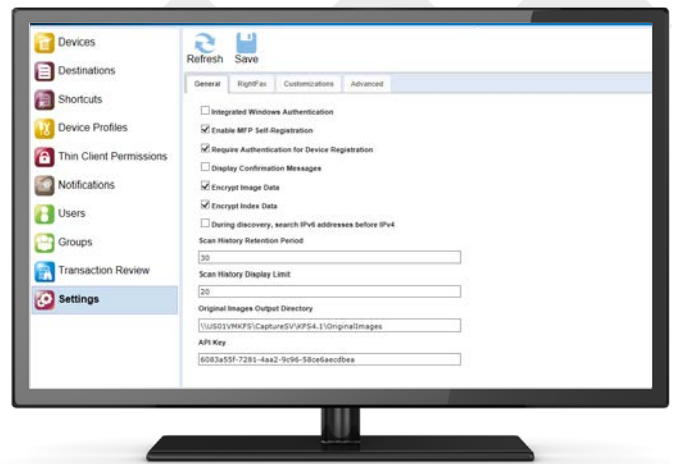

# Kofax VirtualReScan Elite

Kofax VirtualReScan Elite™ mejora la productividad de la digitalización al reducir el tiempo que supone la preparación manual de los documentos y aumentar automáticamente la calidad de las imágenes digitalizadas.

- ◆ Reducir la preparación de documentos. Simplemente retire las grapas y los clips, coloque sus documentos en la bandeja de alimentación y pulse el botón de digitalización. No se necesita mucha experiencia.
- ◆ Capture el color a demanda sin cambiar la configuración del escáner. No hay necesidad de separar los documentos a color y los documentos en blanco y negro. No hay necesidad de insertar páginas de separación. VirtualReScan Elite determina automáticamente la forma de tratar sus documentos en color y la velocidad del escáner.
- ◆ Haga que desaparezcan pilas de papel en un abrir y cerrar de ojos. Menos tareas manuales y menos intervenciones del operador significan una digitalización y un procesamiento más rápido.
- ◆ Produzca la imagen perfecta siempre y a la primera. Diga adiós a la necesidad de volver a digitalizar. VirtualReScan Elite corrige automáticamente las imágenes y le ofrece herramientas sencillas para realizar reparaciones rápidas sin ni siquiera tocar el documento original.
- ◆ Habilite una digitalización distribuida o remota efectiva. VirtualReScan Elite reduce la complejidad de tener que digitalizar y ayuda a garantizar que la digitalización realizada en ubicaciones remotas tiene la máxima calidad.

*VirtualReScan Elite automatically creates high quality images and also enables the creation and adjustment of profiles to be applied automatically based on specific document characteristics.*

VirtualReScan Elite crea automáticamente imágenes en alta calidad y también permite crear y ajustar perfiles para aplicarlos automáticamente en función de las características específicas de los documentos.